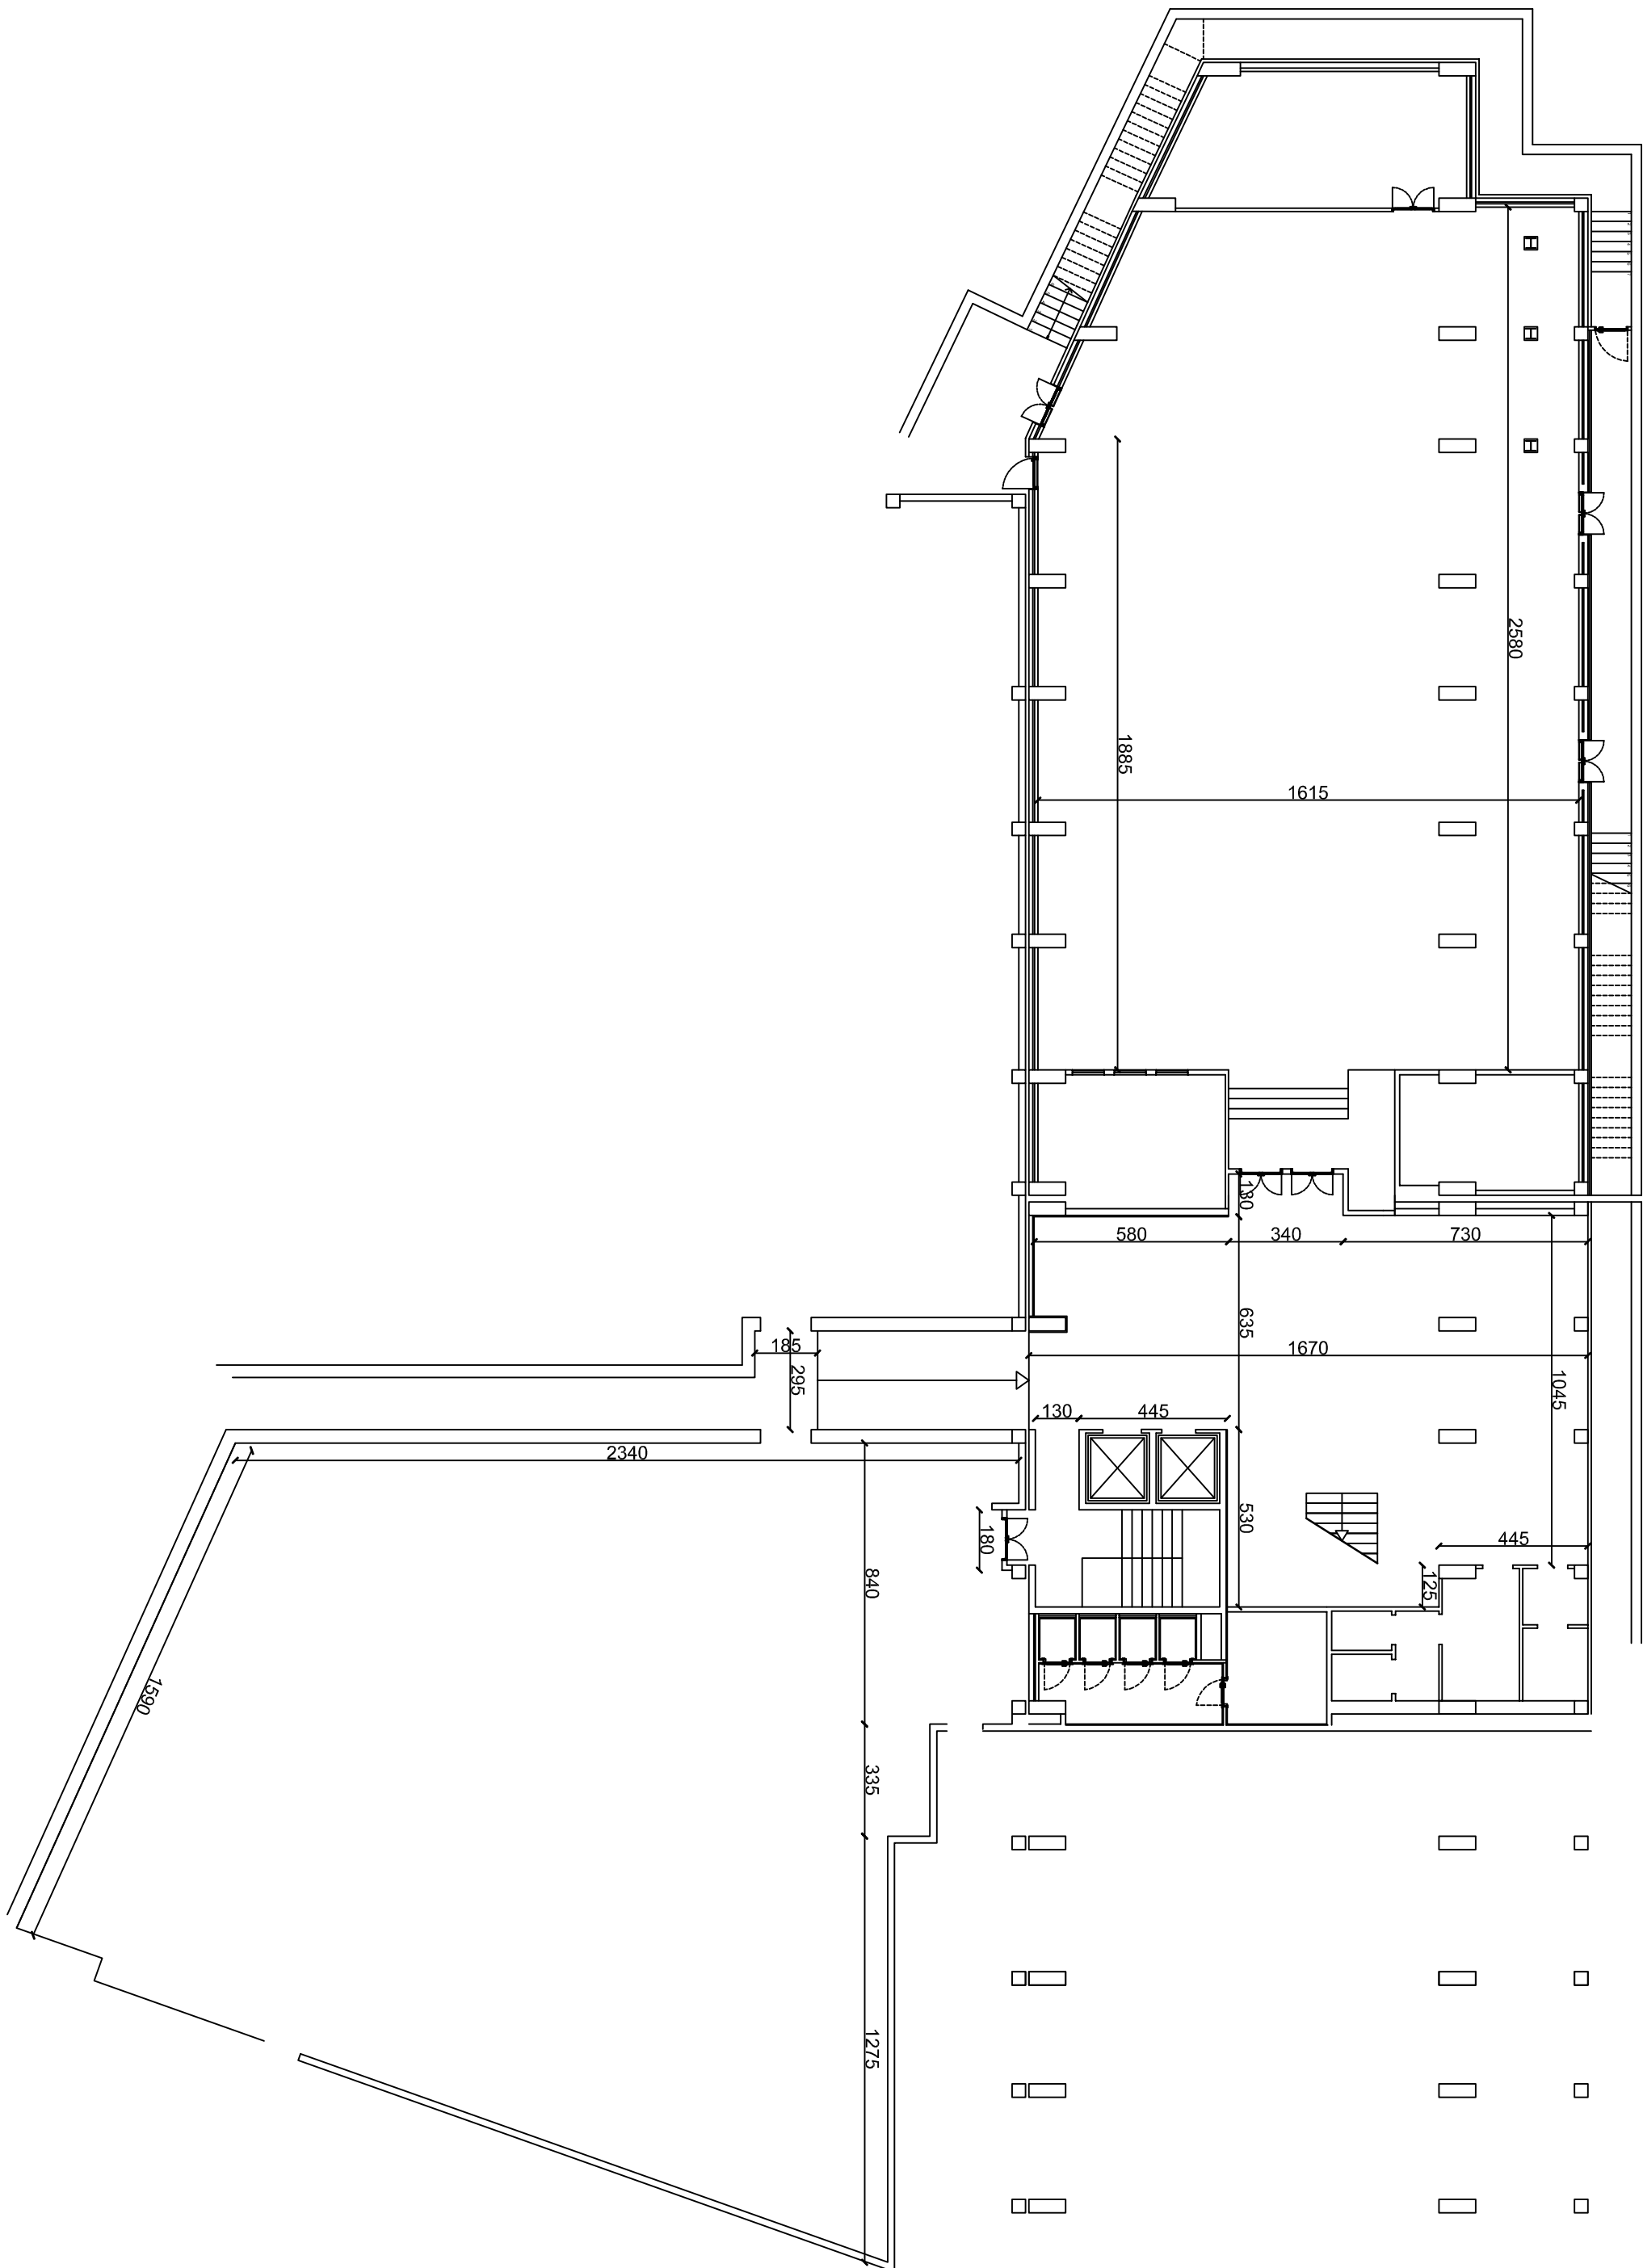

GRAND HOTEL DUCA D'ESTE  
PIANO INTERRATO  
SALA COLONNELLE - SALA ADRIANA

- Interruttori luce
- Presa luce 220V
- ◆ Presa luce 380V
- TV circuito chiuso
- ▲ Presa TV
- ⊕ Presa computer
- ◆ Presa telefono
- ★ Presa microfoni
- ⊕ Presa telecamere