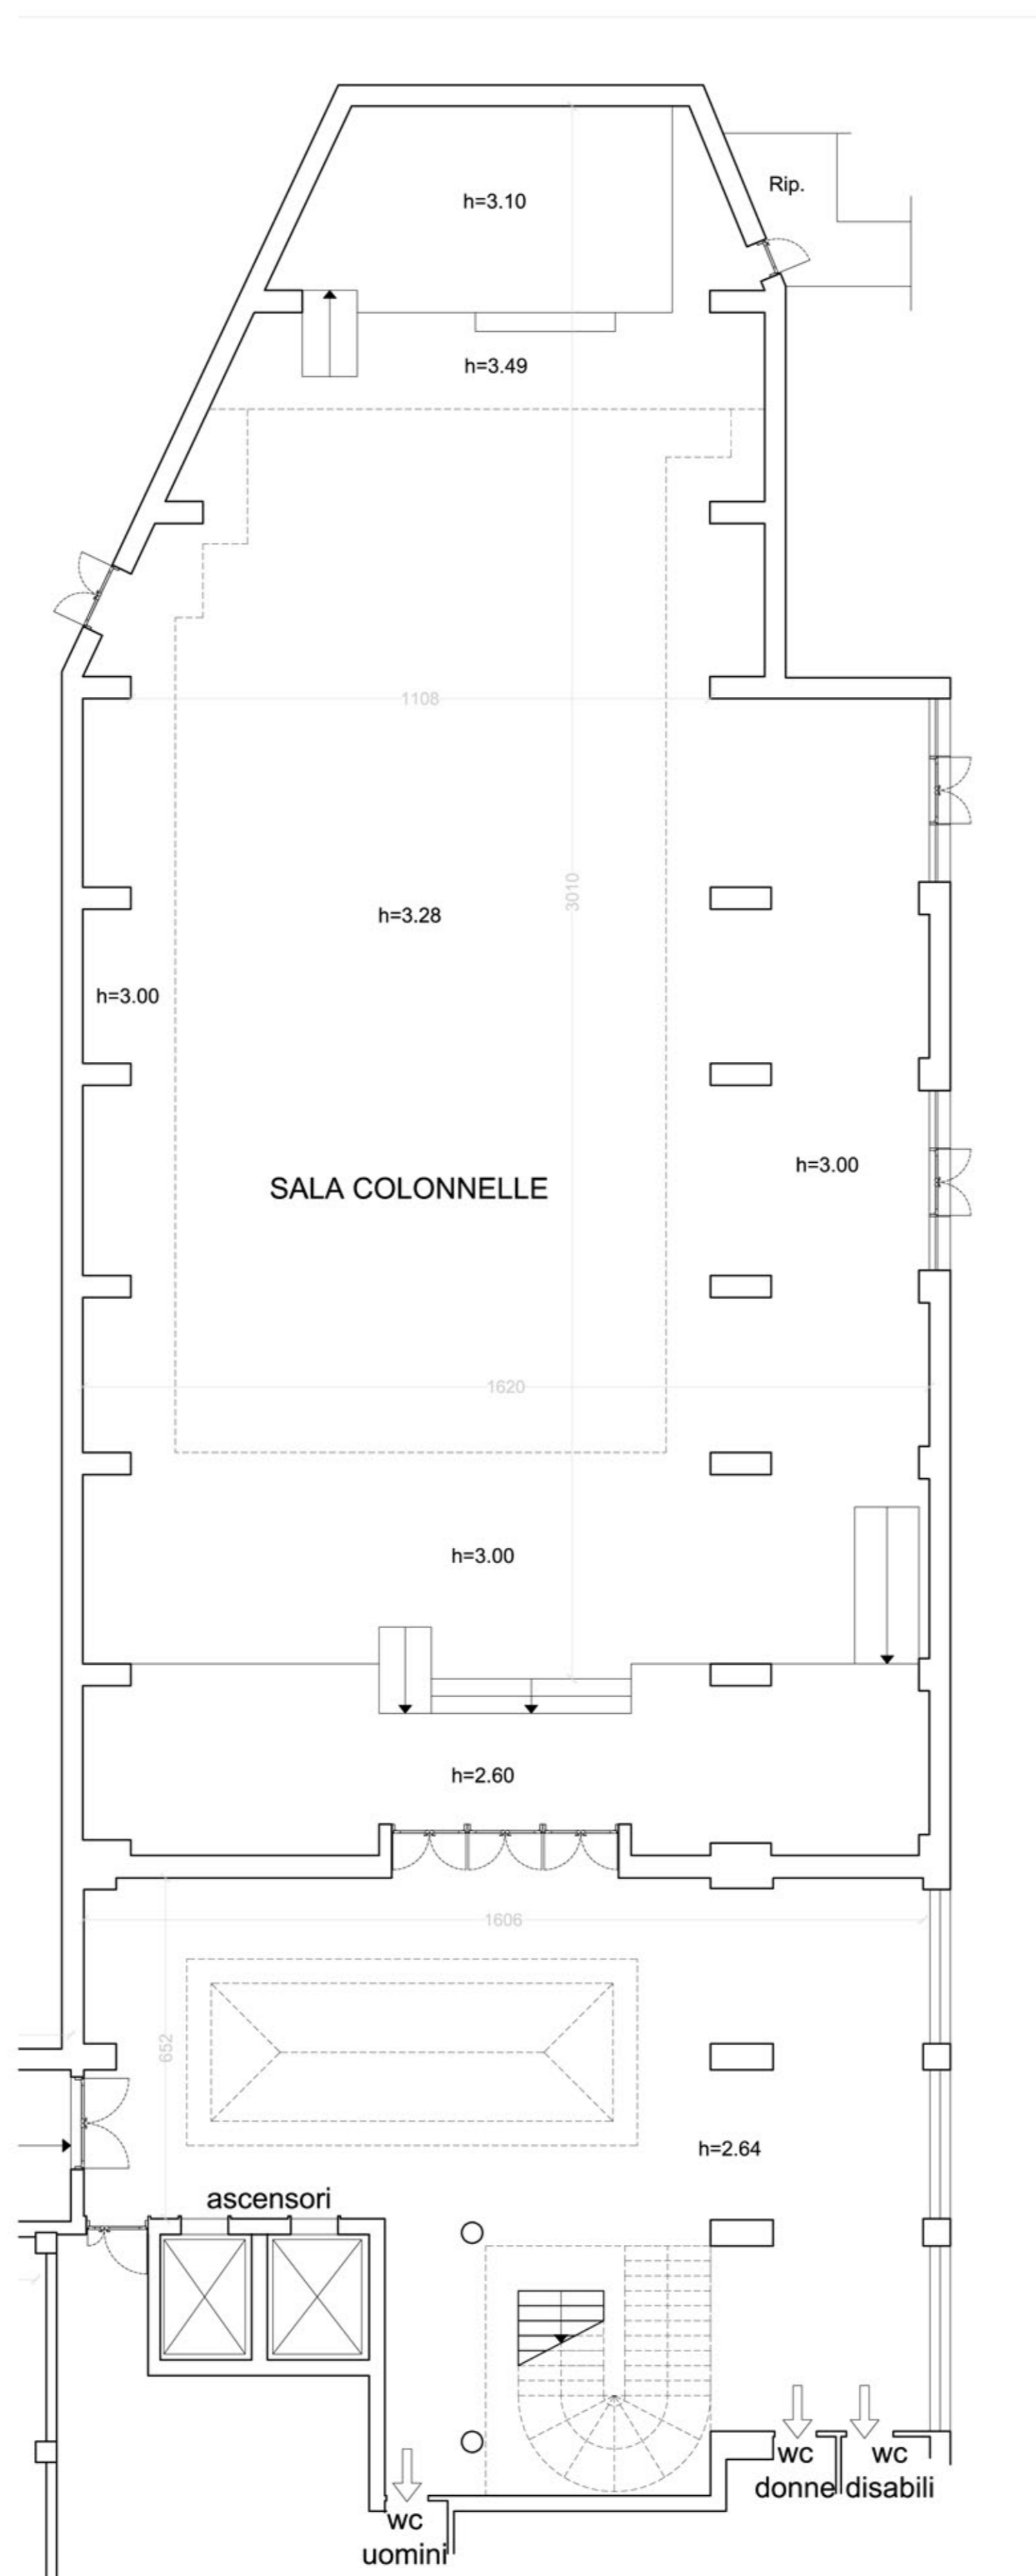

GRAND HOTEL DUCA D'ESTE  
PIANO INTERRATO  
SALA COLONNELLE - SALA ADRIANA

- Interruttori luce
- Presa luce 220V
- ◆ Presa luce 380V
- TV circuito chiuso
- ▲ Presa TV
- ⊕ Presa computer
- ◆ Presa telefono
- ★ Presa microfoni
- ⊕ Presa telecamere