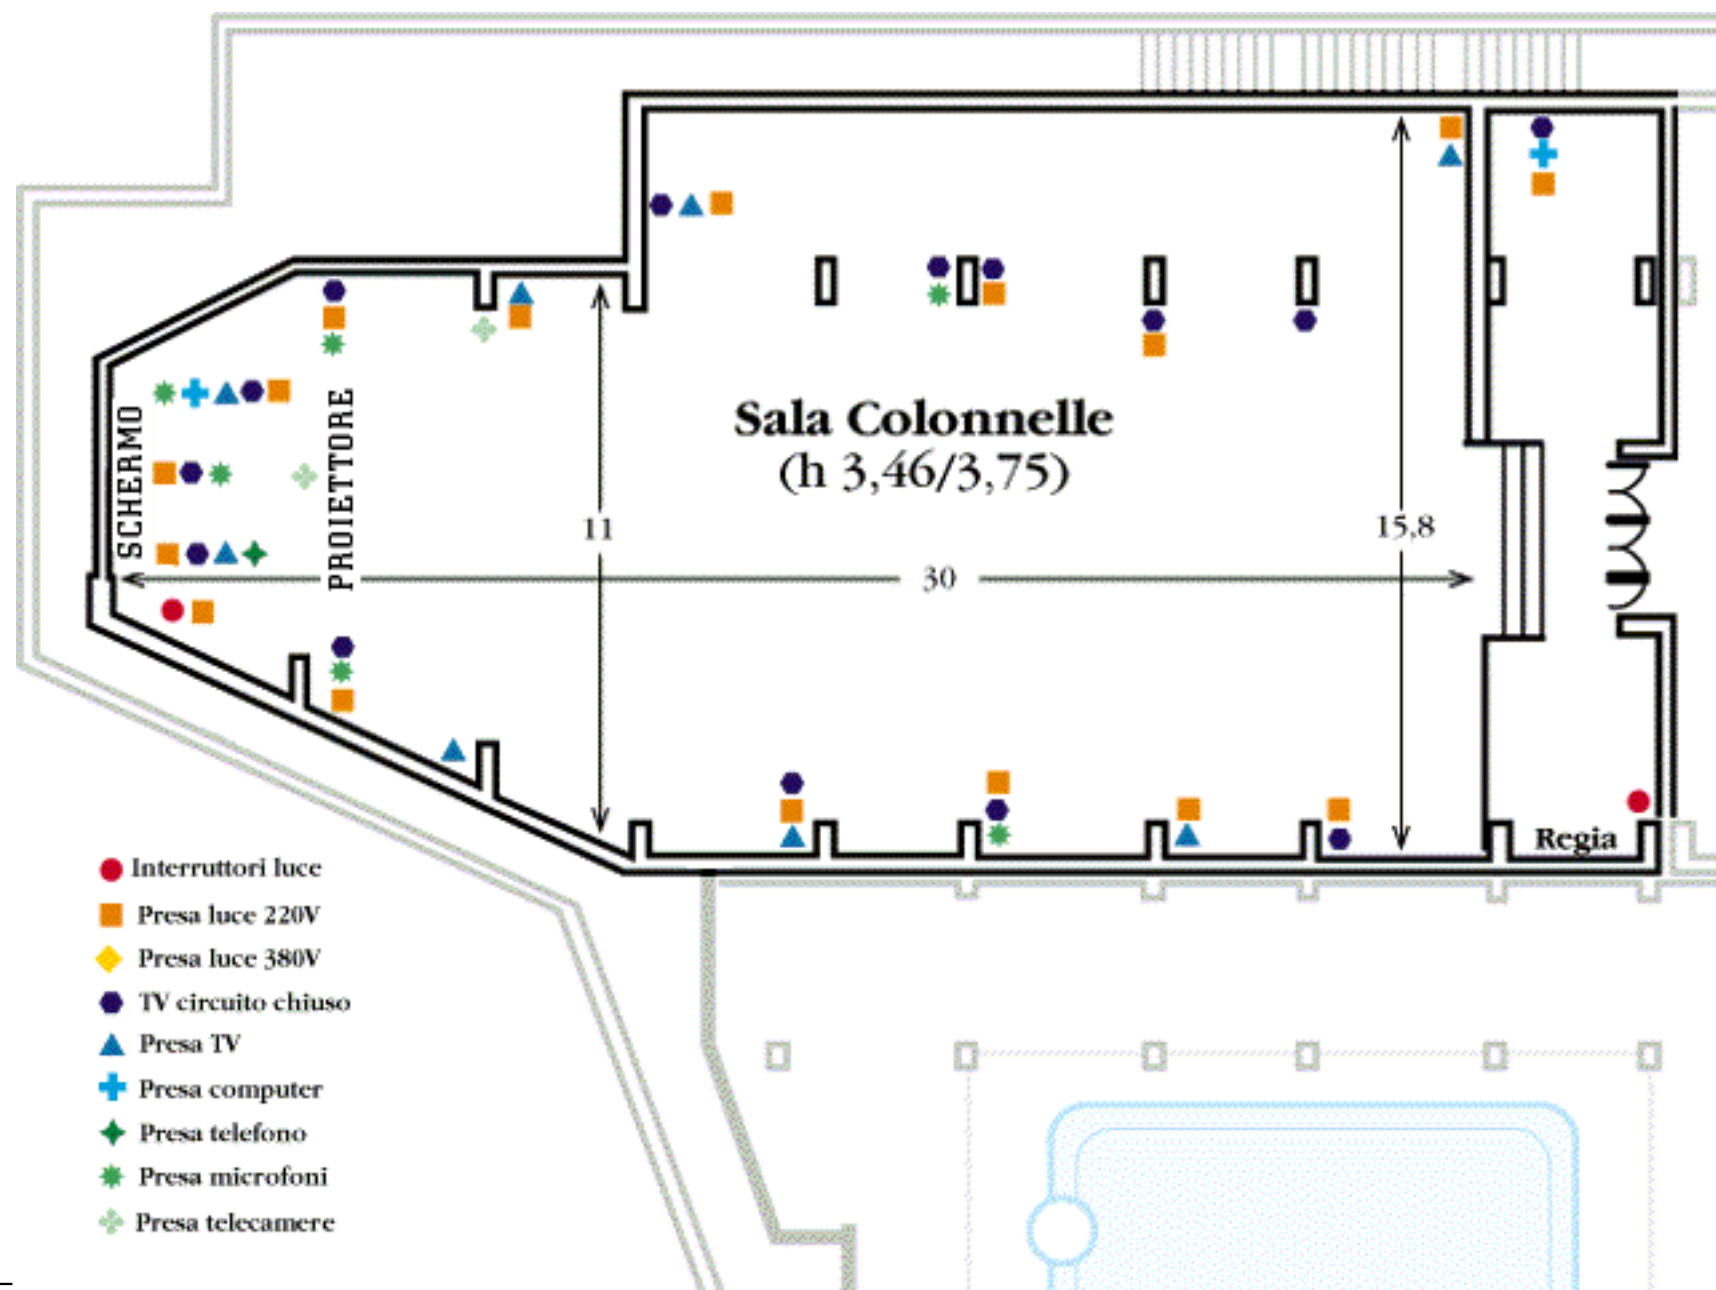

GRAND HOTEL DUCA D'ESTE  
PIANO INTERRATO  
SALA COLONNELLE - SALA ADRIANA

- Interruttori luce
- Presa luce 220V
- ◆ Presa luce 380V
- TV circuito chiuso
- ▲ Presa TV
- ⊕ Presa computer
- ◆ Presa telefono
- ★ Presa microfoni
- ⊕ Presa telecamere